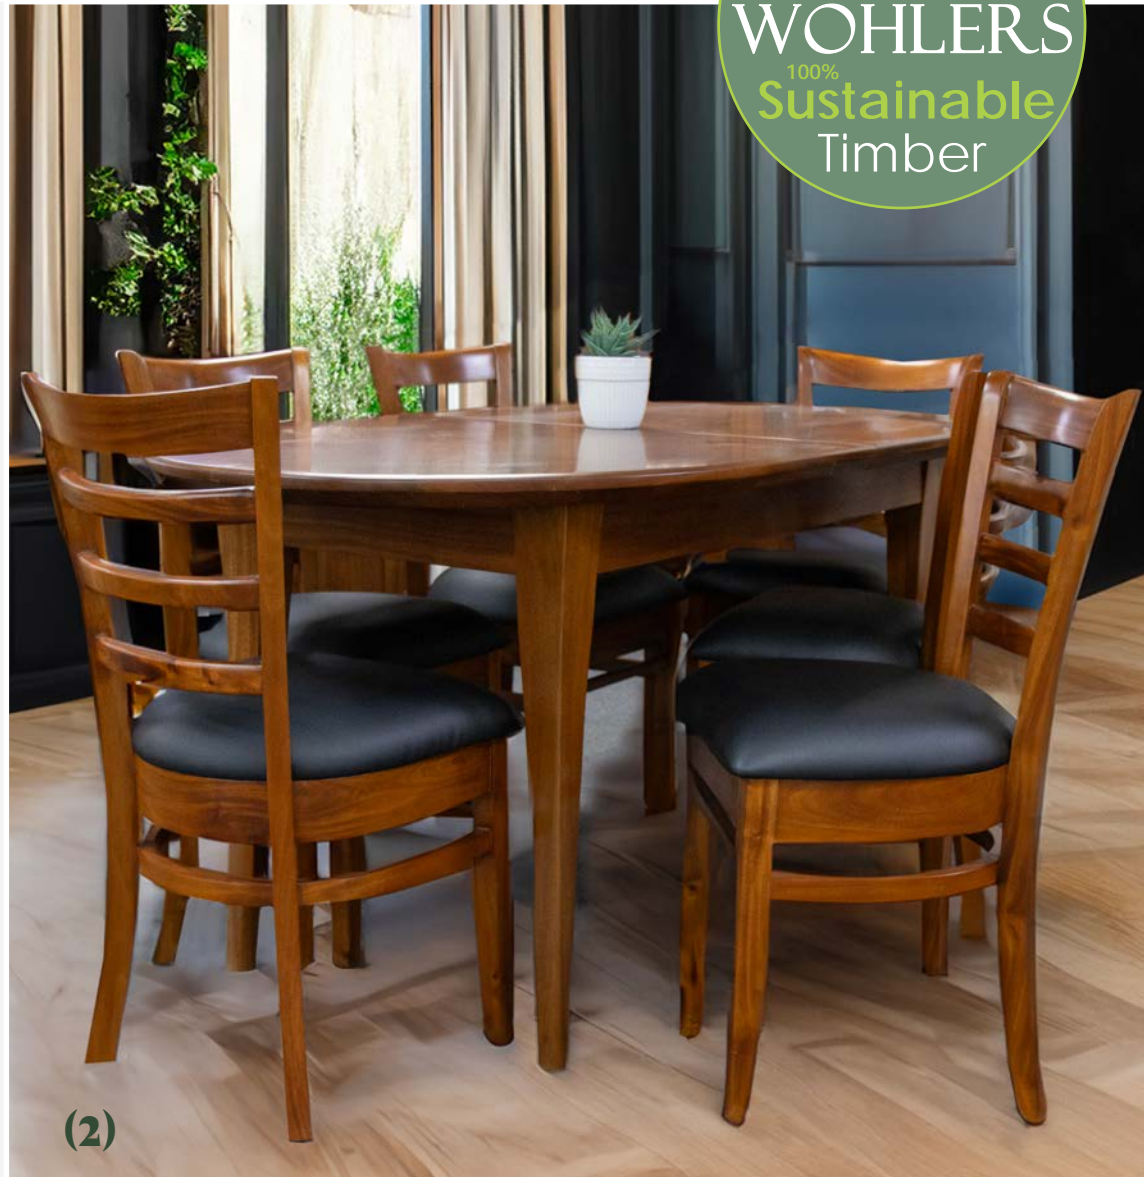

MAGIL CHAIRS

$439